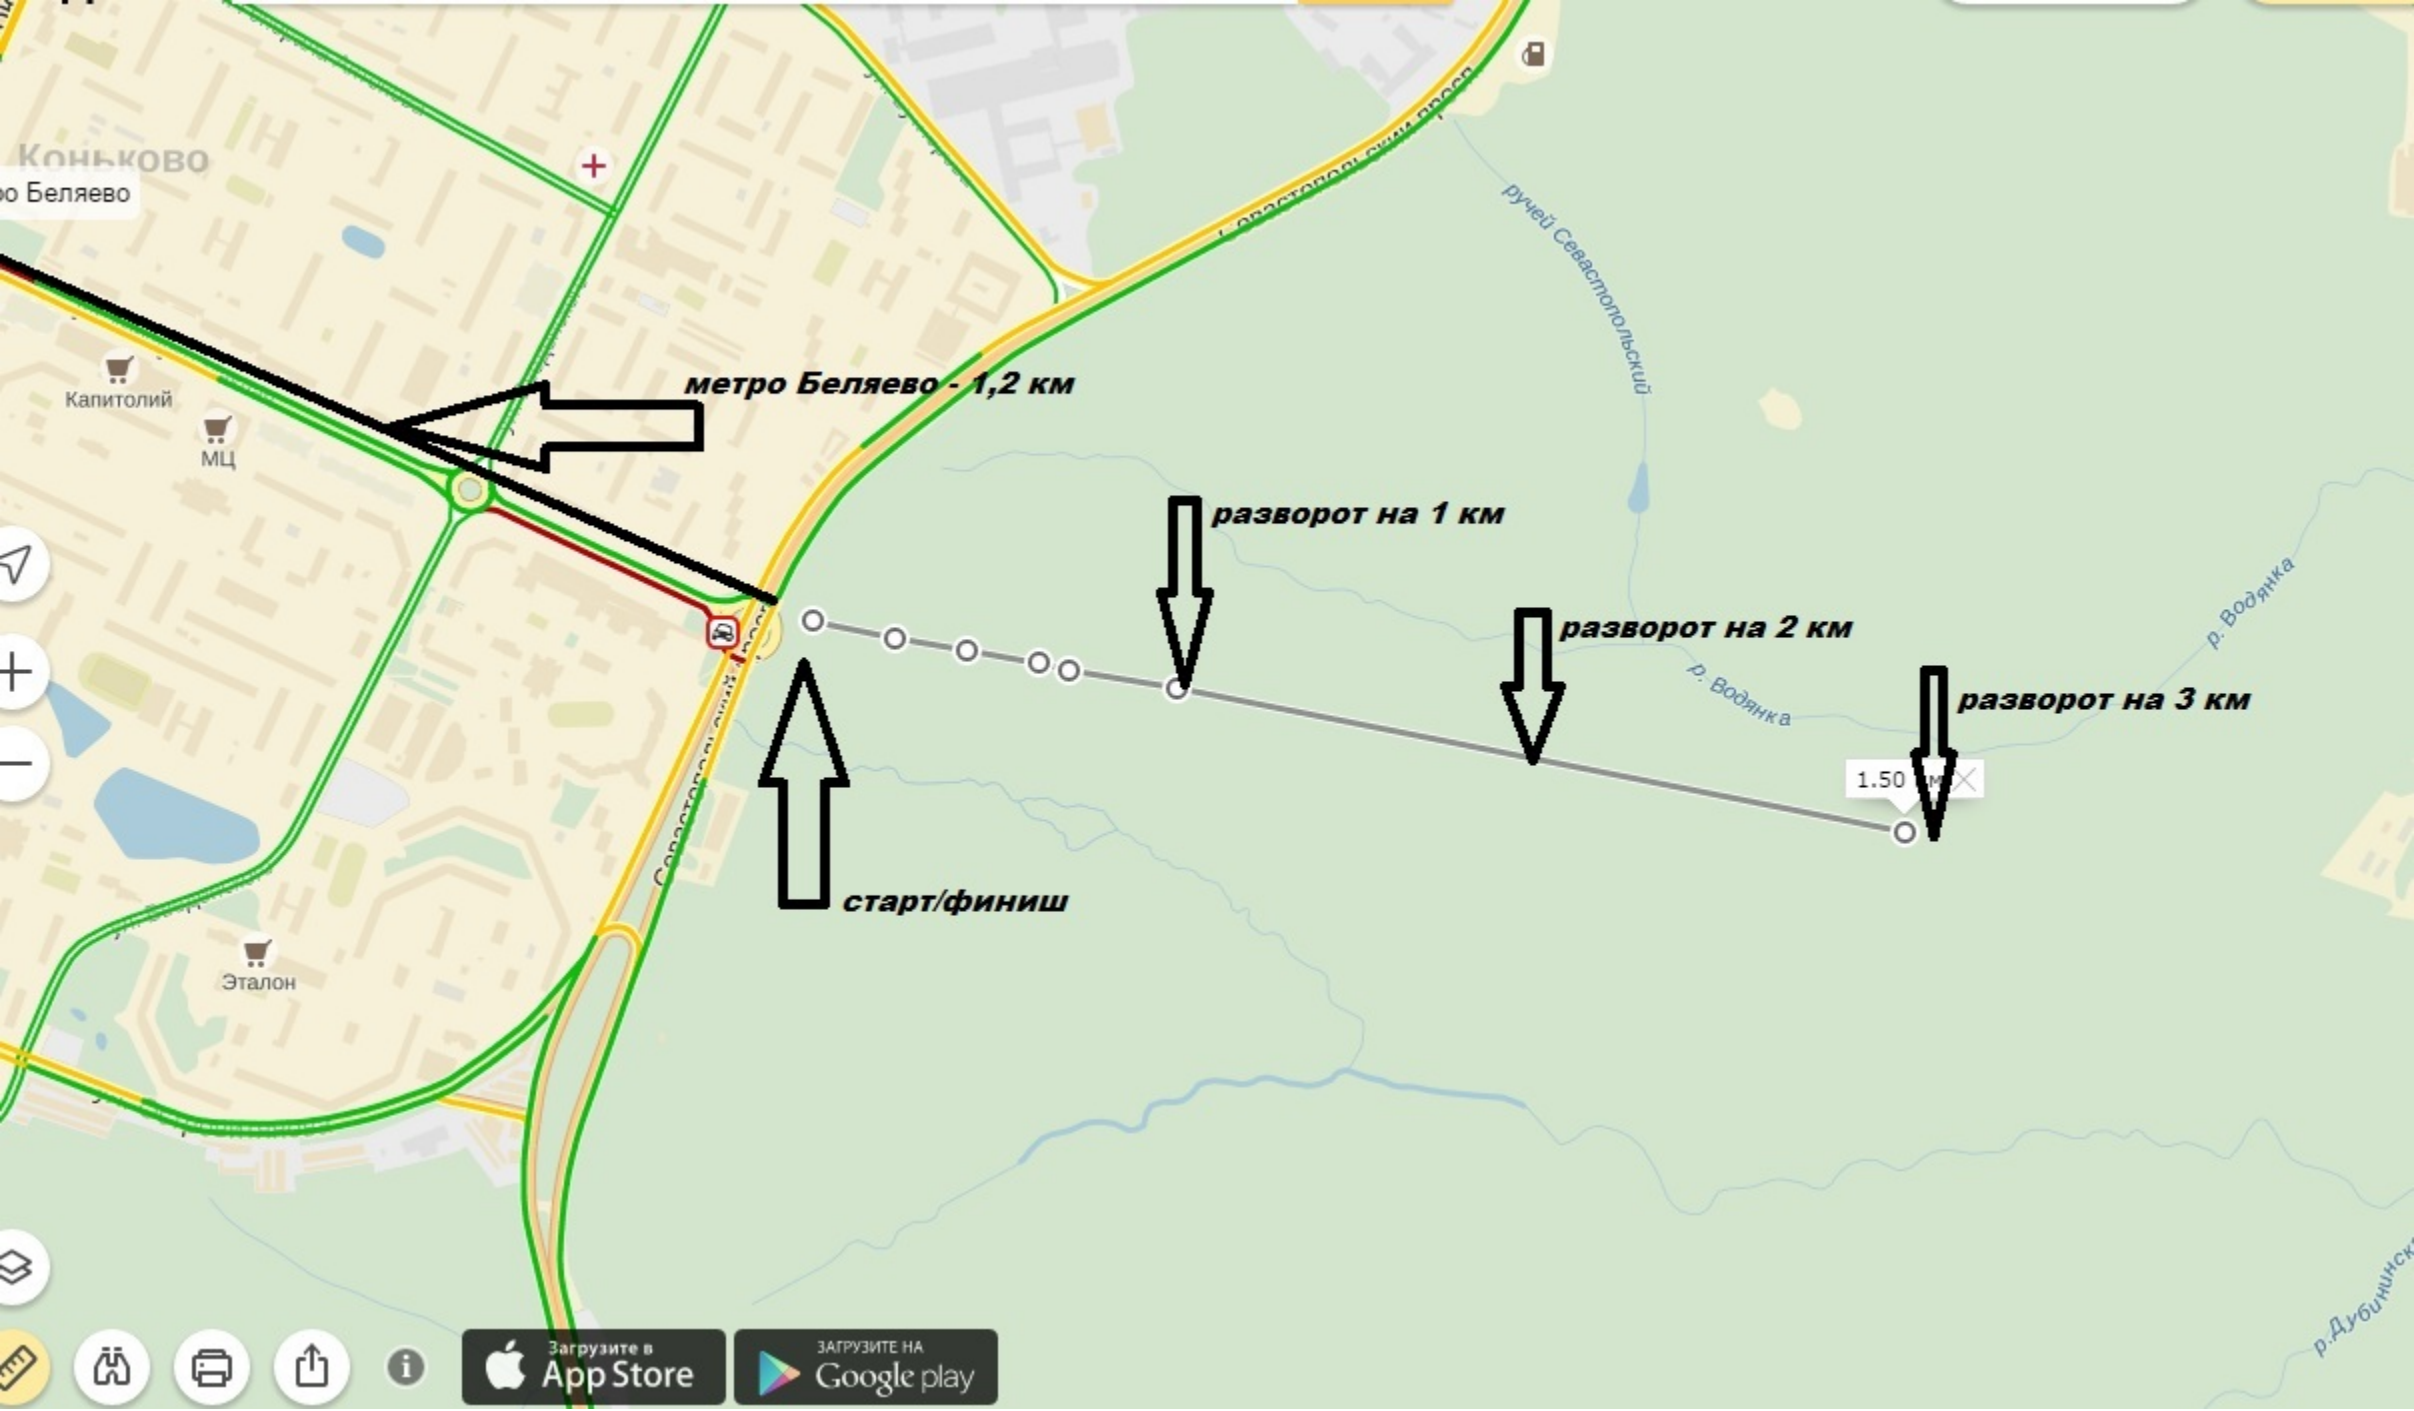

метро Беяево
1,2км

старт/финиш

2.50 км

разворот

ул. Введенского

Севастопольск

Севастопольский просп.
Газпромнефть

Коньково
о Беяево

Капитолий
МЦ

метро Беяево - 1,2 км

старт/финиш

разворот на 1 км

разворот на 2 км

разворот на 3 км

1.50