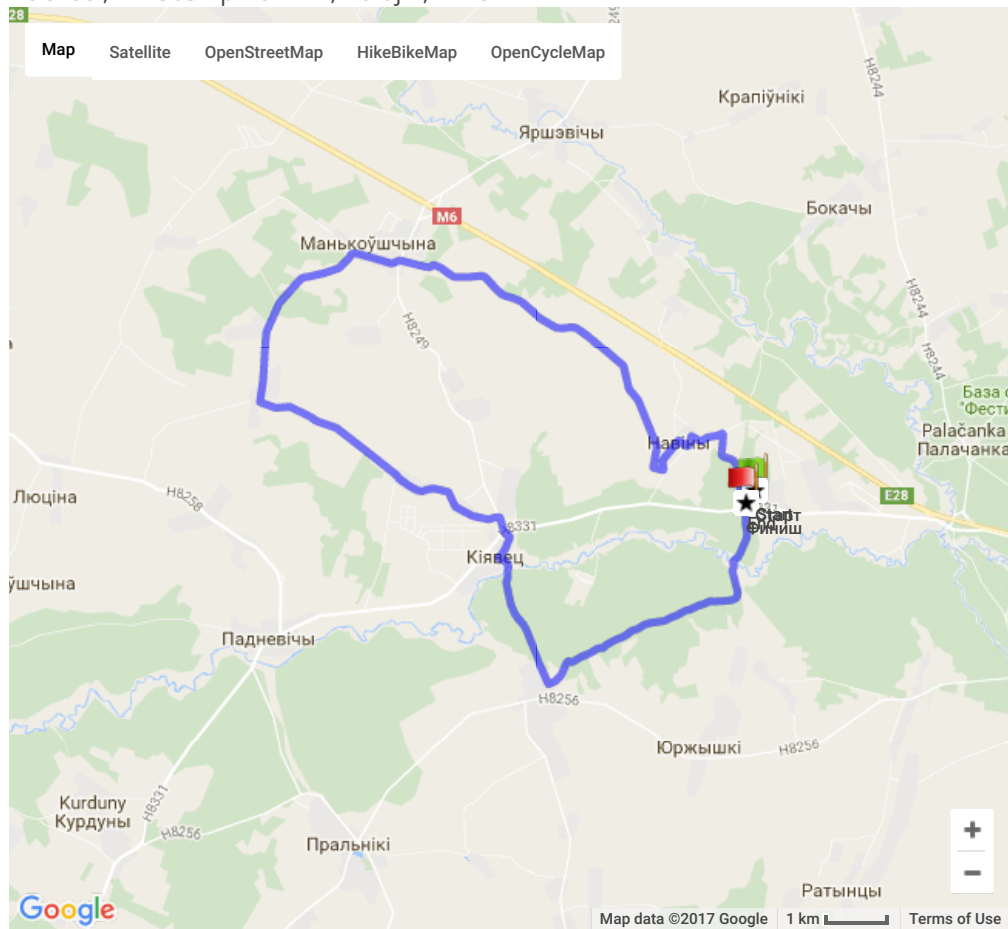

Event Налибоки-2017, дистанция 23км (бер) of Alexander_Naumov - 14.40 miles - round trip

Belarus , 222363 Яршевичи, Volojin, Minsk

Altitude range

128 feet (Altitude from 604 feet to 732 feet)

Total climb: 571 feet, Total descent: 558 feet

Starting Coordinates

Ending Coordinates

Latitude: N 53°59.256' / N 53°59'15.405" / N +53.9876126
 Latitude: N 53°59.187' / N 53°59'11.265" / N +53.9864626
 Longitude: E 26°56.615' / E 26°56'36.943" / E +26.9435955
 Longitude: E 26°56.495' / E 26°56'29.753" / E +26.9415982

Starting Coordinates

Ending Coordinates

Latitude: N 53°59.239' / N 53°59'14.359" / N +53.9873220
 Latitude: N 53°59.159' / N 53°59'09.556" / N +53.9859880
 Longitude: E 26°56.594' / E 26°56'35.664" / E +26.9432400
 Longitude: E 26°56.476' / E 26°56'28.582" / E +26.9412730

Starting Coordinates

Ending Coordinates

Latitude: N 53°59.263' / N 53°59'15.795" / N +53.9877209 Longitude: N 53°59.197' / N 53°59'11.855" / N +53.9866266
 Longitude: E 26°56.611' / E 26°56'36.704" / E +26.9435289 Longitude: E 26°56.491' / E 26°56'29.511" / E +26.9415311