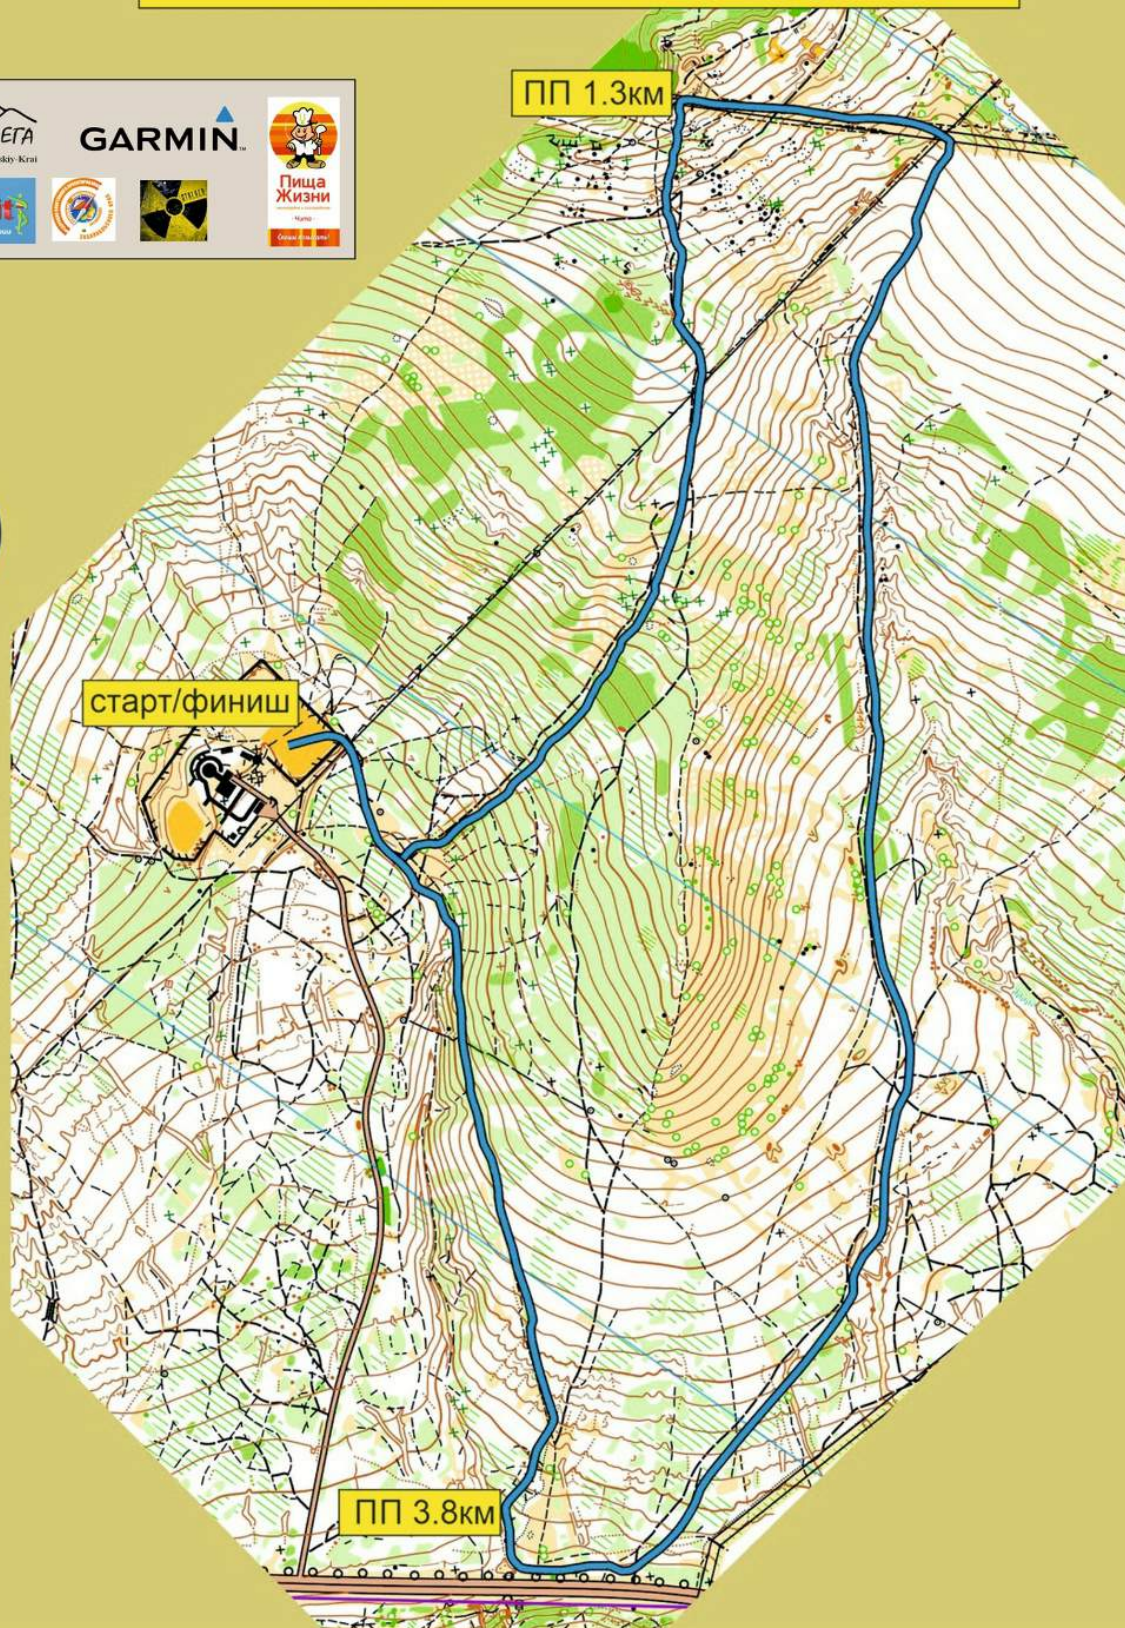

Кубок Забайкальского края ПО ТРЕЙЛРАННИНГУ «ЗАБАЙКАЛЬСКИЙ СНЕЖНЫЙ ТРЕЙЛ «САМОПРЕВОСХОЖДЕНИЕ»»

Маршрут им. Сетланы Лазаревской 21 км.

- КП ____** контрольный пункт, расстояни от места старта
- ПП ____** пункт питания, контрольный пункт, расстояни от места старта
- ВП ____** виртуальный контрольный пункт, расстояни от места старта

Кубок Забайкальского края ПО ТРЕЙЛРАННИНГУ
«ЗАБАЙКАЛЬСКИЙ СНЕЖНЫЙ ТРЕЙЛ «САМОПРЕВОСХОЖДЕНИЕ»»

Маршрут им. Виктора Макарова 10 км.

КП ____ контрольный пункт, расстояни от места старта

ПП ____ пункт питания, контрольный пункт, расстояни от места старта

Кубок Забайкальского края ПО ТРЕЙЛРАННИНГУ
«ЗАБАЙКАЛЬСКИЙ СНЕЖНЫЙ ТРЕЙЛ «САМОПРЕВОСХОЖДЕНИЕ»»

Маршрут 5 км.

КП _____

контрольный пункт, расстояний от места старта

ПП _____

пункт питания, контрольный пункт, расстояний от места старта