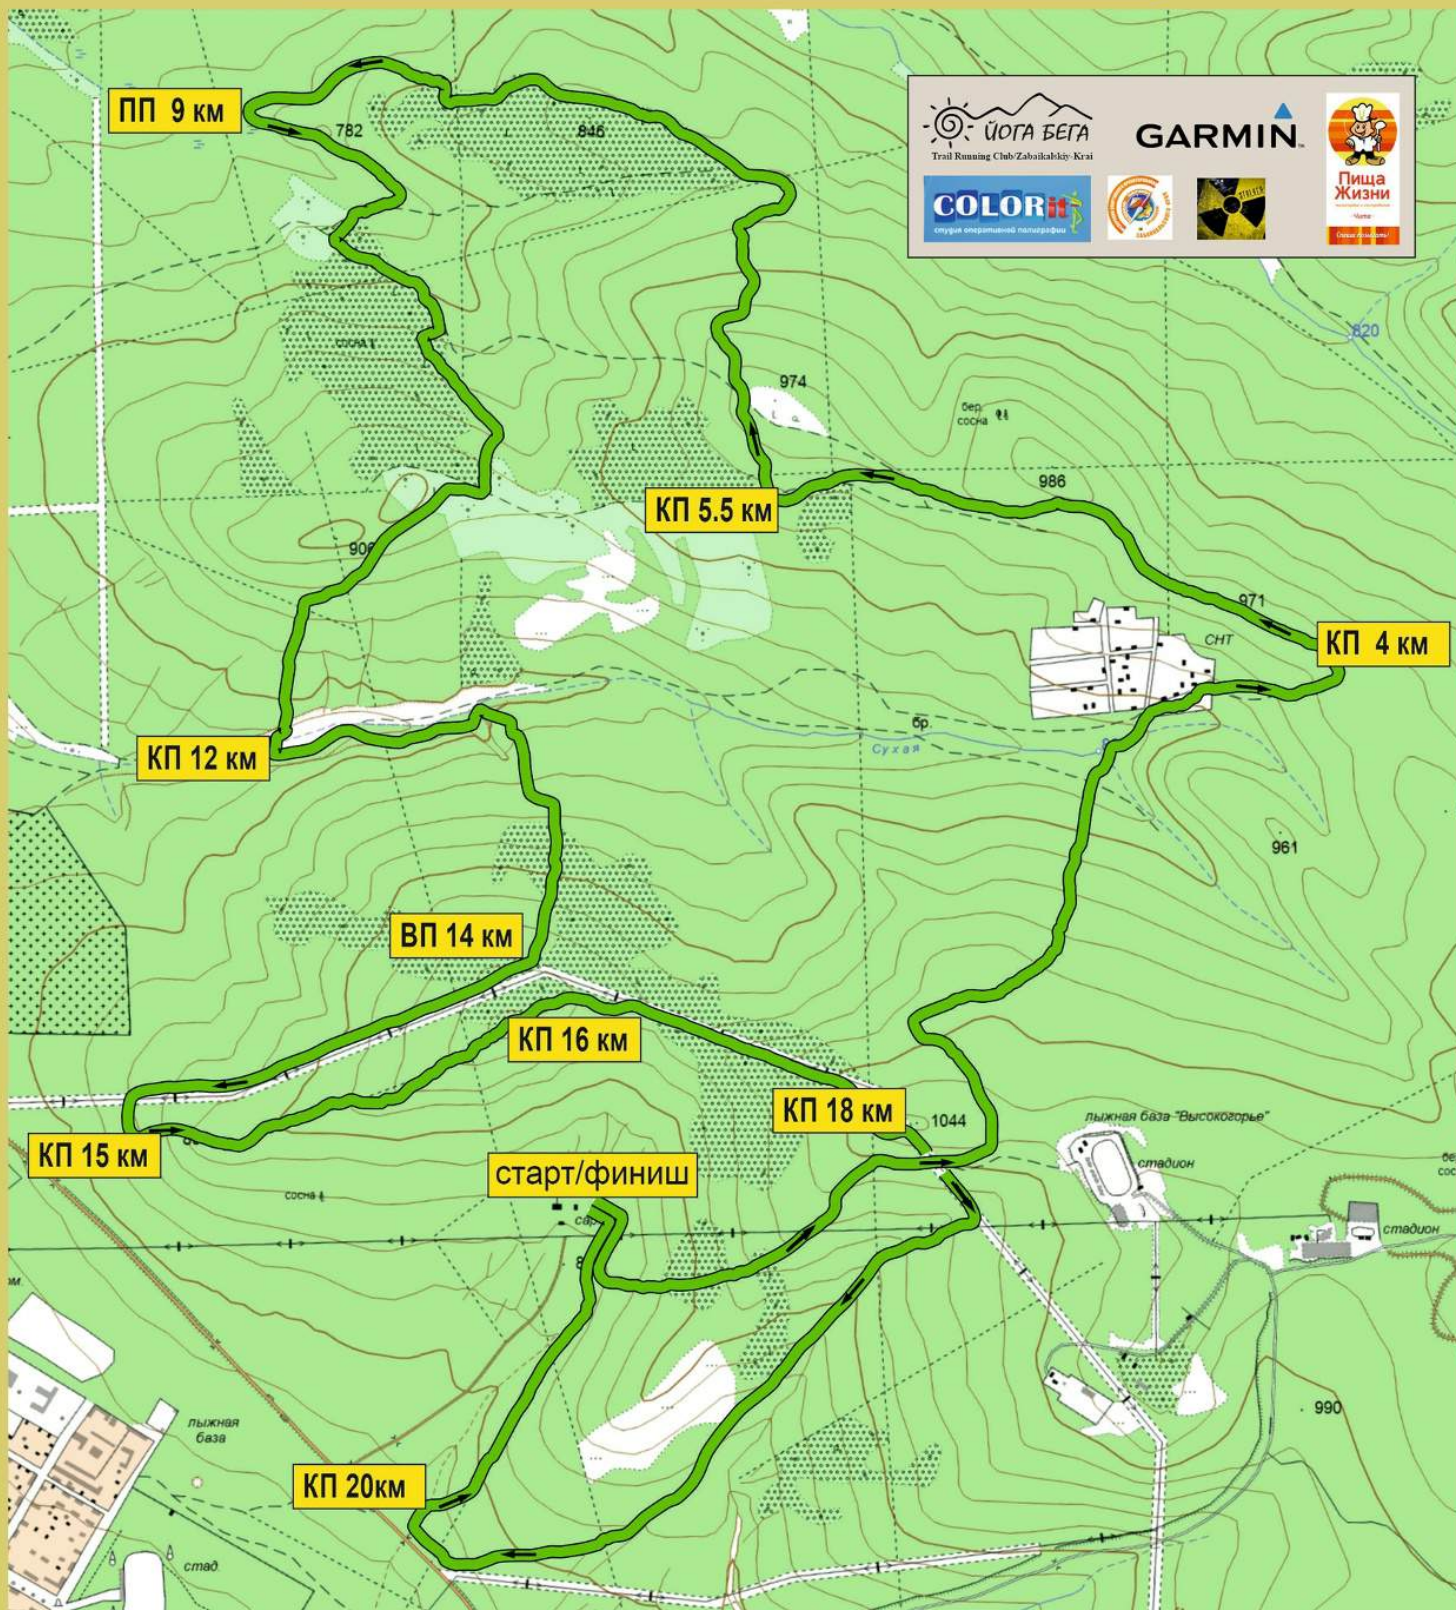

Кубок Забайкальского края ПО ТРЕЙЛРАННИНГУ «ЗАБАЙКАЛЬСКИЙ СНЕЖНЫЙ ТРЕЙЛ «САМОПРЕВОСХОЖДЕНИЕ»»

Маршрут им. Сетланы Лазаревской 21 км.

- КП ____** контрольный пункт, расстояни от места старта
- ПП ____** пункт питания, контрольный пункт, расстояни от места старта
- ВП ____** виртуальный контрольный пункт, расстояни от места старта

Кубок Забайкальского края ПО ТРЕЙЛРАННИНГУ
«ЗАБАЙКАЛЬСКИЙ СНЕЖНЫЙ ТРЕЙЛ «САМОПРЕВОСХОЖДЕНИЕ»»

Маршрут им. Виктора Макарова 10 км.

КП ____ контрольный пункт, расстояни от места старта

ПП ____ пункт питания, контрольный пункт, расстояни от места старта

Кубок Забайкальского края ПО ТРЕЙЛРАННИНГУ
«ЗАБАЙКАЛЬСКИЙ СНЕЖНЫЙ ТРЕЙЛ «САМОПРЕВОСХОЖДЕНИЕ»»

Маршрут 5 км.

КП _____

контрольный пункт, расстояний от места старта

ПП _____

пункт питания, контрольный пункт, расстояний от места старта